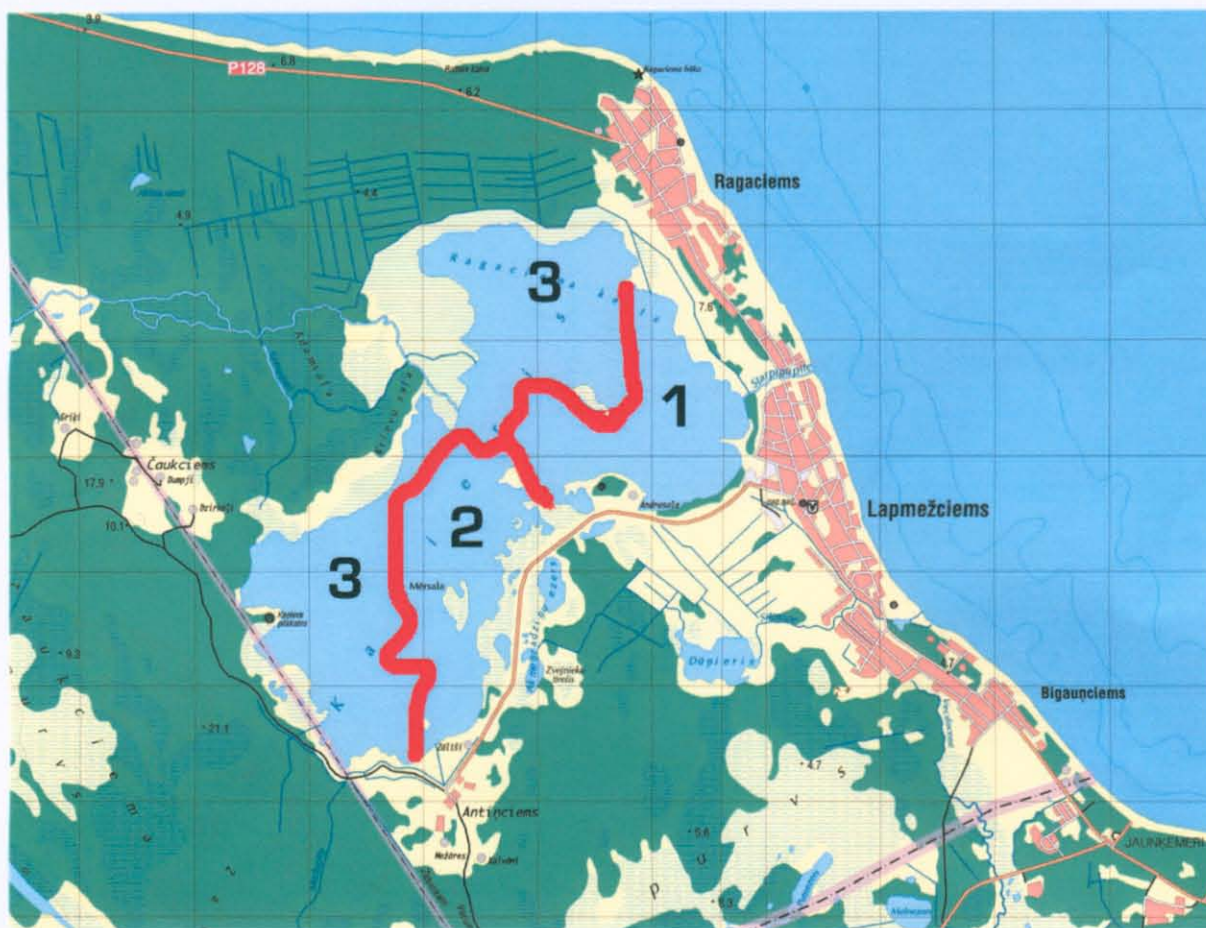

Pielikums Nr.2
nolikumam par licencēto
maksšķerēšanu un zemūdens
medībām Kaņiera ezerā 2013. –
2015. gadā”

Licencētās maksšķerēšanas un zemūdens medību zonas

- 1.zona – maksšķerēt un nodarboties ar zemūdens medībām atļauts no 1. maija līdz ezera aizsalšanai un atļauts maksšķerēt ziemas sezonā no ledus;
- 2.zona – maksšķerēt un nodarboties ar zemūdens medībām atļauts no 20. jūnija līdz ezera aizsalšanai un atļauts maksšķerēt ziemas sezonā no ledus;
- 3.zona – maksšķerēt atļauts tikai ziemas sezonā no ledus.